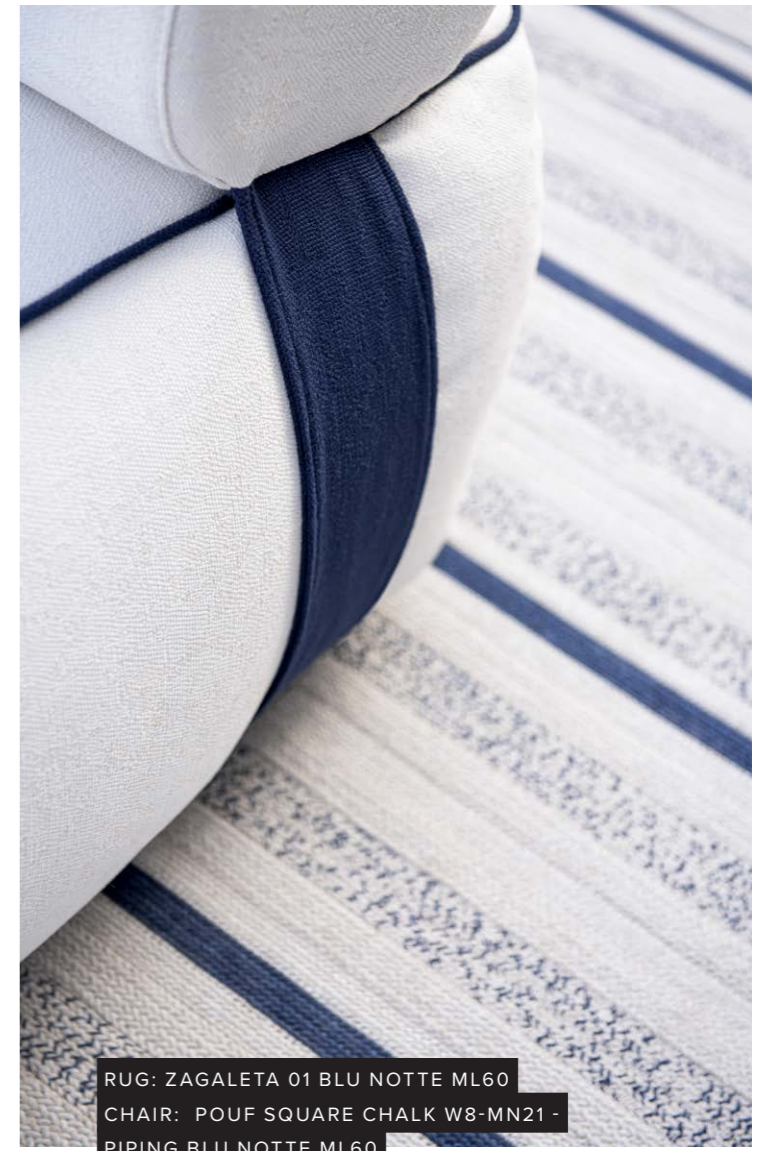

RUG: ZAGALETA 01 BLU NOTTE ML60
CHAIR: POUF SQUARE CHALK W8-MN21 -
PIPING BLU NOTTE ML60
OPTIONAL STRAP CUSHION: CUSHION
CHALK W8-MN21 - STRAP BLU NOTTE ML60