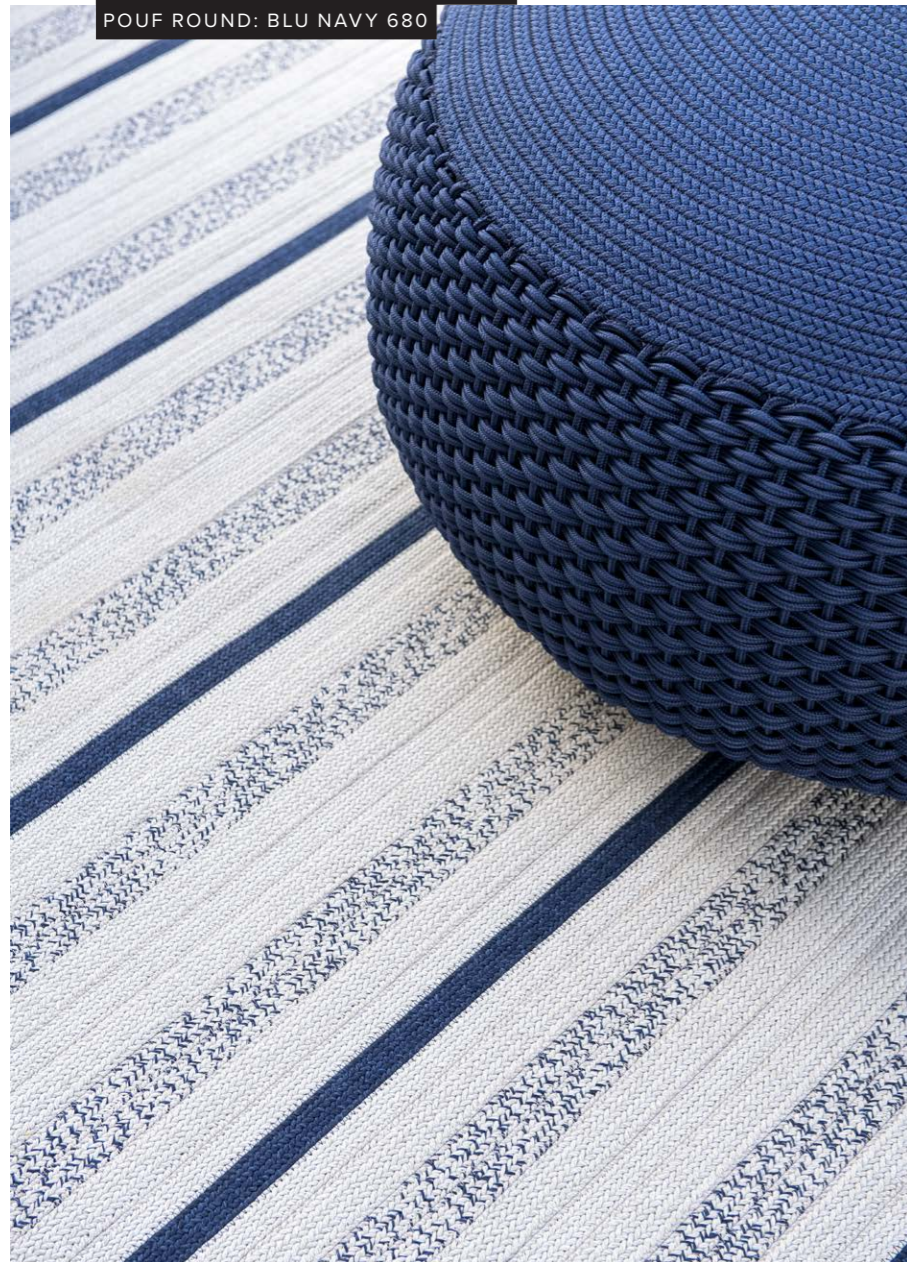

QUALITY

RUG: ZAGAleta 01 BLU NOTTE ML60  
POUF ROUND: BLU NAVY 680  
CHAIR: POUF SQUARE CHALK W8-MN21 - PIPING BLU NOTTE ML60 +  
OPTIONAL STRAP CUSHION: CUSHION CHALK W8-MN21 - STRAP BLU NOTTE ML60

RUG: ZAGALETA 01 BLU NOTTE ML60  
POUF ROUND: BLU NAVY 680