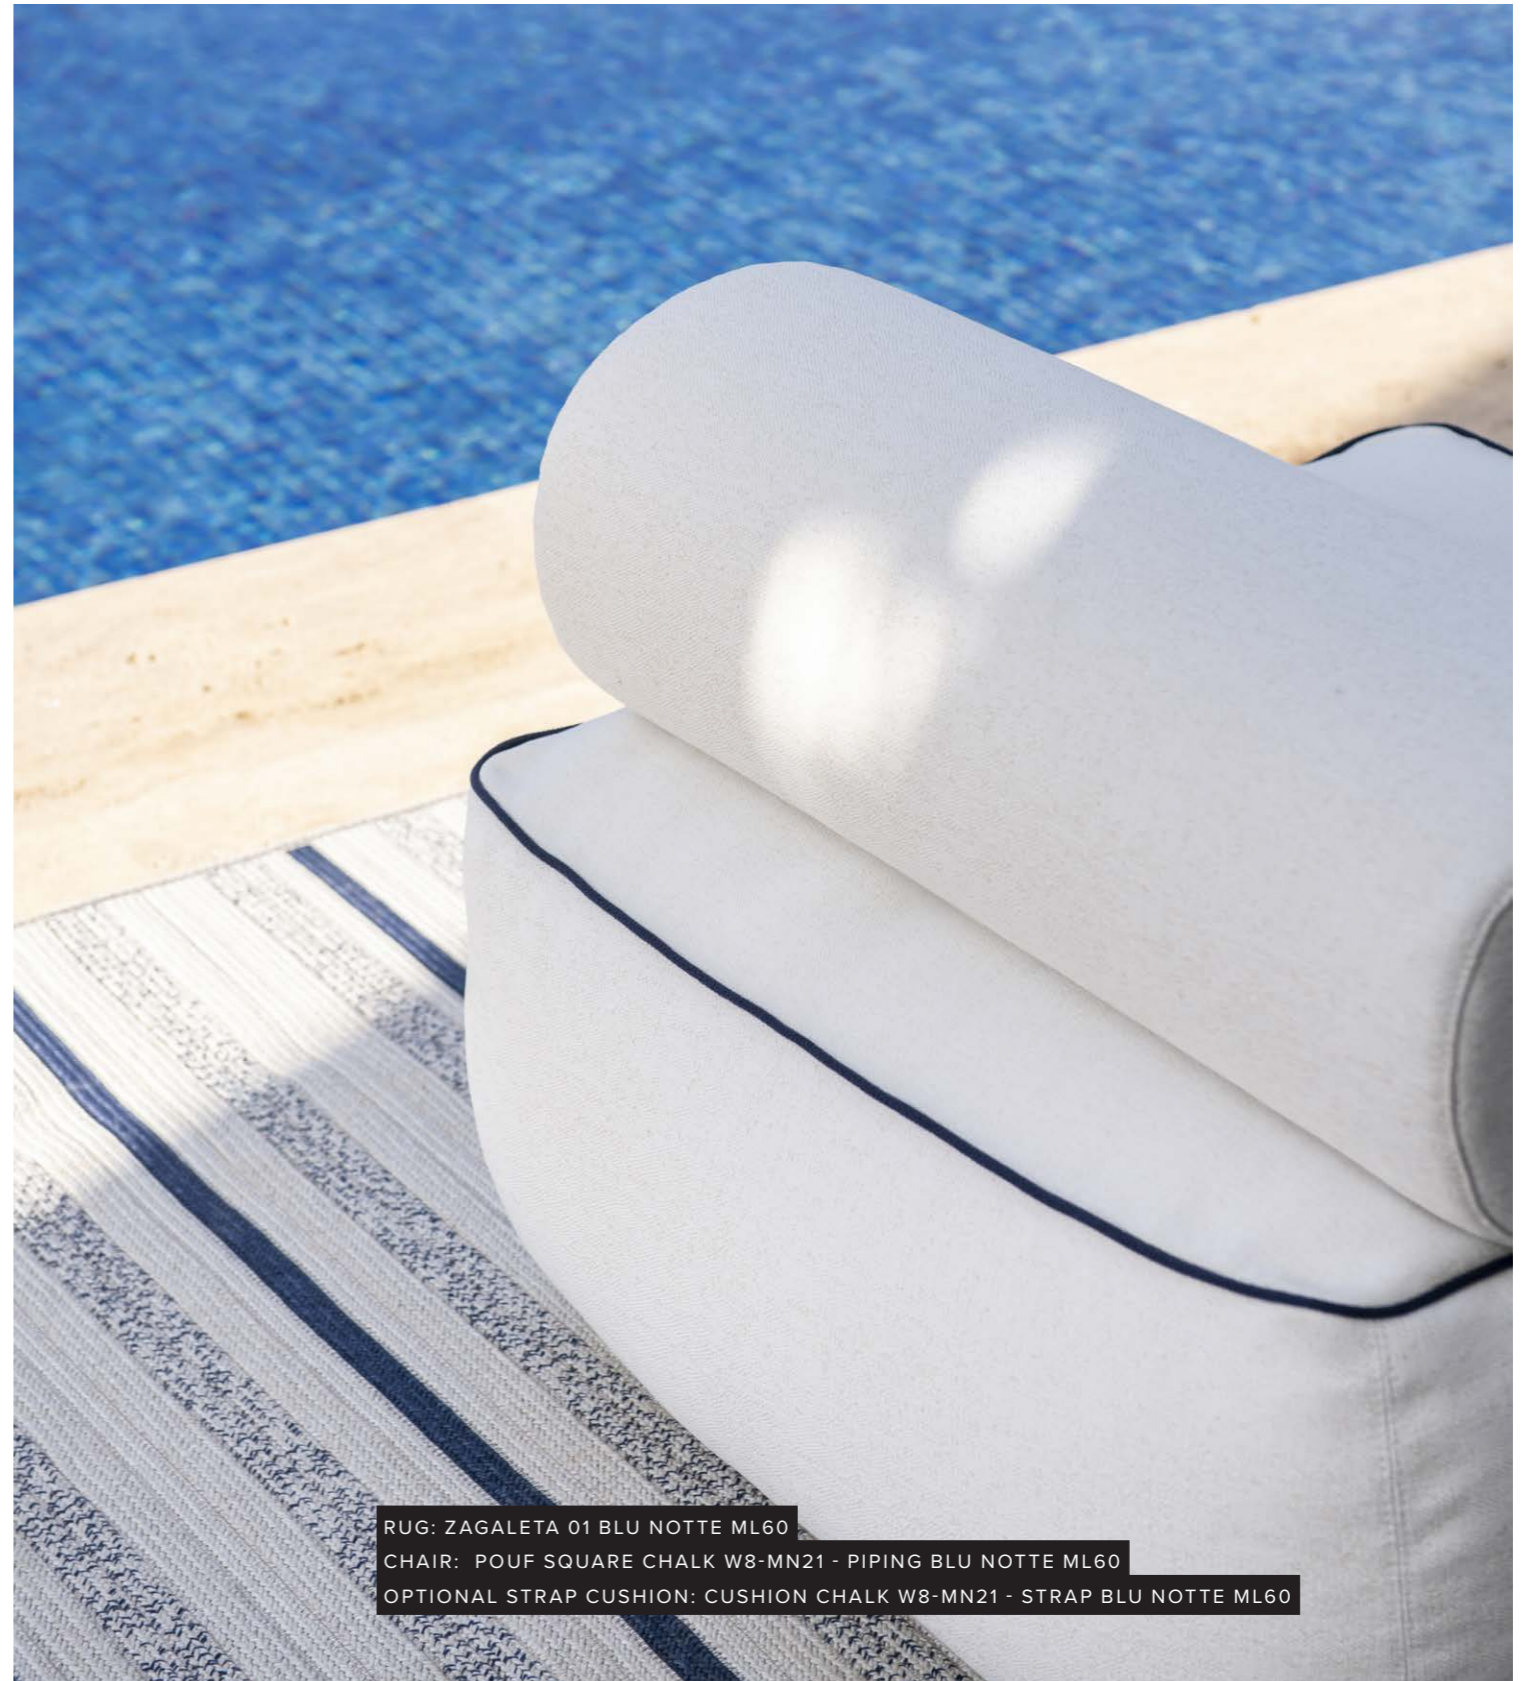

QUALITY

RUG: ZAGAleta 01 BLU NOTTE ML60  
POUF ROUND: BLU NAVY 680  
CHAIR: POUF SQUARE CHALK W8-MN21 - PIPING BLU NOTTE ML60 +  
OPTIONAL STRAP CUSHION: CUSHION CHALK W8-MN21 - STRAP BLU NOTTE ML60

RUG: ZAGALETA 01 BLU NOTTE ML60  
POUF ROUND: BLU NAVY 680